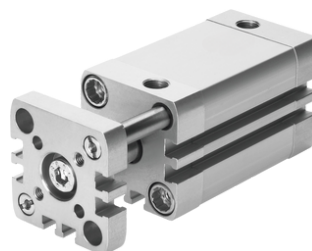

MAGNÉTICO PADRÃO
CANAL PARA SENSOR

SÉRIE AMN

ATUADOR ISO 6432
Ø8 - 40MM

AMORTECIMENTO
AJUSTÁVEL

SÉRIE ACN

ATUADOR ISO 21287
Ø12 - 100MM

ROSCA MACHO - FÊMEA

SÉRIE ACNG

ATUADOR ISO 21287
Ø12 - 100MM

COMPACTO GUIADO

SÉRIE CDU

ATUADOR ISO 8573-1
Ø12 - 100MM

ROSCA MACHO - FÊMEA

SÉRIE ATH

ATUADOR DUPLA GUIA
Ø12 - 63MM

SÉRIE ADQ

ULTRA COMPACTO
Ø12 - 100MM

SIMILAR CQ2
ROSCA MACHO - FÊMEA

SÉRIE ADH

ATUADOR GUIADO
Ø10 - 32MM

DUPLA FORÇA

ATUADORES ESPECIAIS

SÉRIE WHZ2

GARRA PARALELA
Ø6 - 40MM

SÉRIE ARS

ATUADOR ROTATIVO
Ø30MM

90° - 180°

VÁLVULAS DIRECIONAIS

SÉRIE 4VA

DIRECIONAL SOLENÓIDE
1/8" - 1/2"

3/2, 5/2 E 5/3 VIAS

SÉRIE 4VY