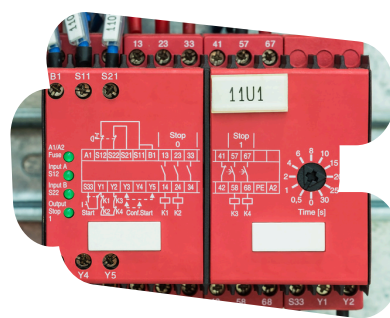

SENSOR INDUTIVO
SENSOR CAPACITIVO

PNP/NPN
SAÍDA FIO OU CONECTOR

SÉRIE ER

RELÉ DE SEGURANÇA

CATEGORIA 4
IP40

SÉRIE FE

CONTADORES

POTÊNCIA
CONTROLE
MANOBRA