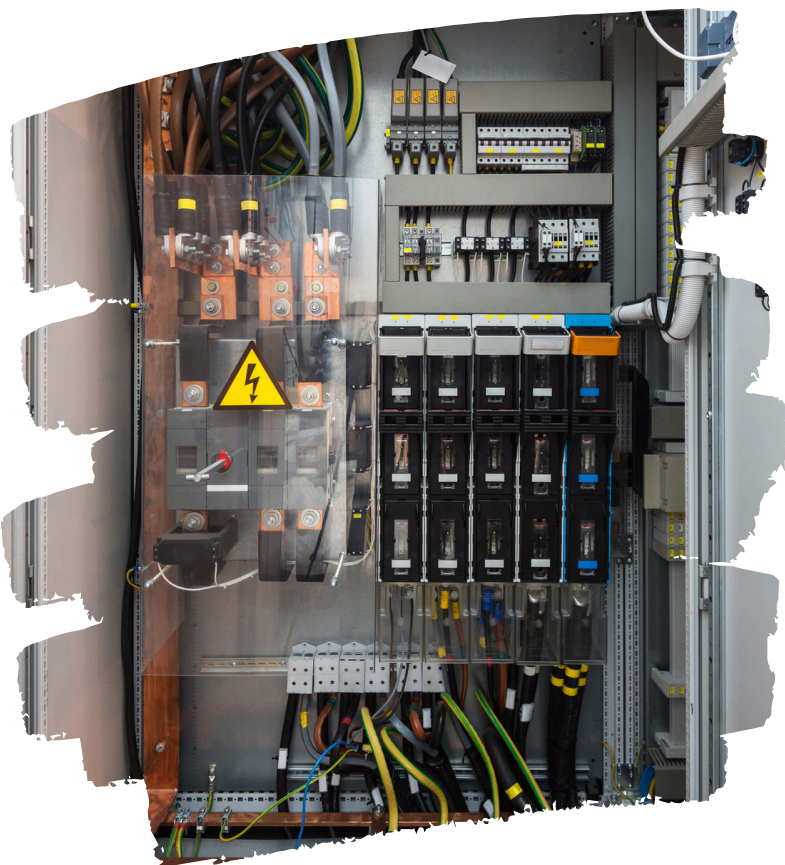

SERVIÇOS DE ENGENHARIA

**VENHA DESENVOLVER SEU PAINEL
PNEUMÁTICO OU ELÉTRICO CONOSCO!**

**ENTRE EM CONTATO COM A NOSSA
EQUIPE DE ENGENHARIA...**

(19) 99110-8401

www.wavedobrasil.com.br

vendas@wavedobrasil.com.br

@wavedobrasil

QUALIDADE

PRAZO DE ENTREGA

ATENDIMENTO

FLEXIBILIDADE

PREÇO

MOVA O PRESENTE PROJETANDO O FUTURO