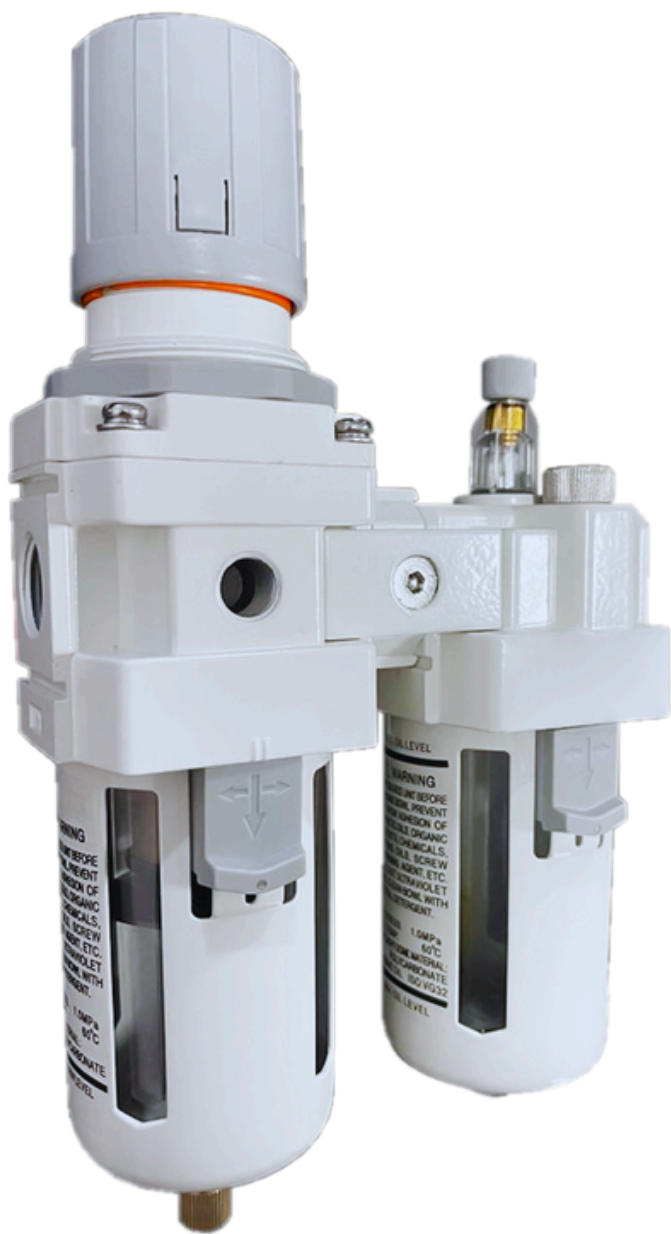

TRATAMENTO DE AR