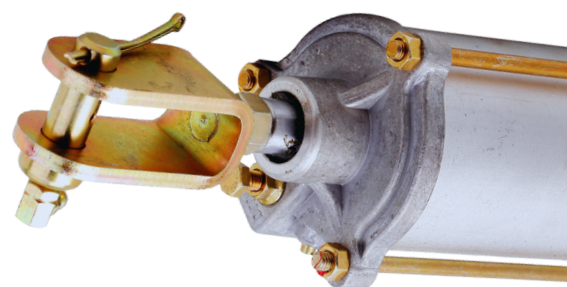

VÁLVULA ROTATIVA
1/4" - 1/2"

4/2 E 4/3 VIAS

SÉRIE VP

VÁLVULA PINO
1/8" - 1/2"

ROLETE
BOTÃO SELETOR
BOTÃO LONGO
BOTÃO FACEADO
BOTÃO COGUMELO

SÉRIE VA

VÁLVULA ALAVANCA
1/8" - 1/2"

3/2, 5/2 E 5/3 VIAS

SÉRIE VC

VÁLVULA SEGURANÇA
1/4" - 1"

PORTA CADEADO

SÉRIE VPM

VÁLVULA PINO MINI
M5

ROLETE
BOTÃO SELETOR
BOTÃO LONGO
BOTÃO FACEADO
BOTÃO COGUMELO

SÉRIE VB

VÁLVULA BOTÃO
1/8" - 1/2"

3/2, 5/2 E 5/3 VIAS

ATUADOR ESPECIAL - LINHA AUTOMOTIVA

TRATAMENTO DE AR

SÉRIE FRLB

FRL BÁSICO
M5 - 1"

SÉRIE FRLH

FRL ALTA PRESSÃO
1/4" - 1"

16 BAR