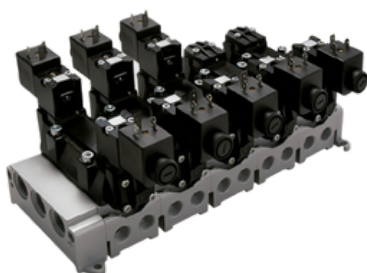

SÉRIE VST

VÁLVULA SOFT-START
1/4" - 3/4"

PARTIDA SUAVE

SÉRIE VC2

VÁLVULA COMPACTA
1/8" - 1/4"

2/2 E 3/2 VIAS

SÉRIE VISO

VÁLVULA ISO
ISO 1, 2, 3 E 4

SÉRIE VPL

DIRECIONAL PILOTO
1/8" - 1/2"

3/2, 5/2 E 5/3 VIAS

VÁLVULAS MECÂNICAS E MANUAIS

SÉRIE VP

VÁLVULA PEDAL
1/4" - 1/2"

3/2 E 5/2 VIAS

SÉRIE VR

VÁLVULA ROTATIVA
1/4" - 1/2"

4/2 E 4/3 VIAS

SÉRIE VP

VÁLVULA PINO
1/8" - 1/2"

ROLETE
BOTÃO SELETOR
BOTÃO LONGO
BOTÃO FACEADO
BOTÃO COGUMELO

SÉRIE VA

VÁLVULA ALAVANCA
1/8" - 1/2"

3/2, 5/2 E 5/3 VIAS